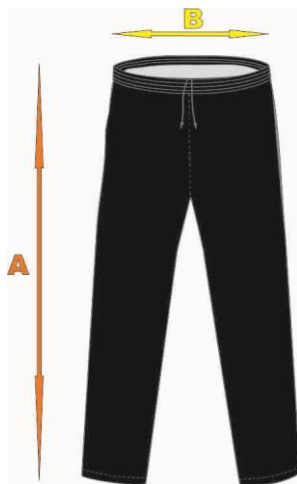

Velikostní tabulka – TEPLÁKY dětské

Velikost = výška postavy	A délka nohavice	B obvod pasu
122	75	58
134	83	62
146	91	66
158	99	70
170	107	74

VELIKOSTI JSOU UVEDENY V CM

Při objednání tepláků uveďte, jestli mají volný střih, zakončení gumou dole nebo zakončení gumou a do zipu atd.